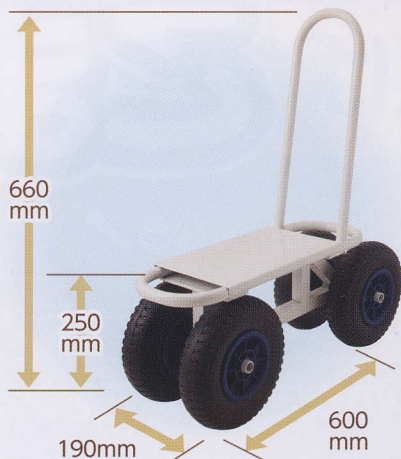

こまさくん アルミ

税別 29,800円~